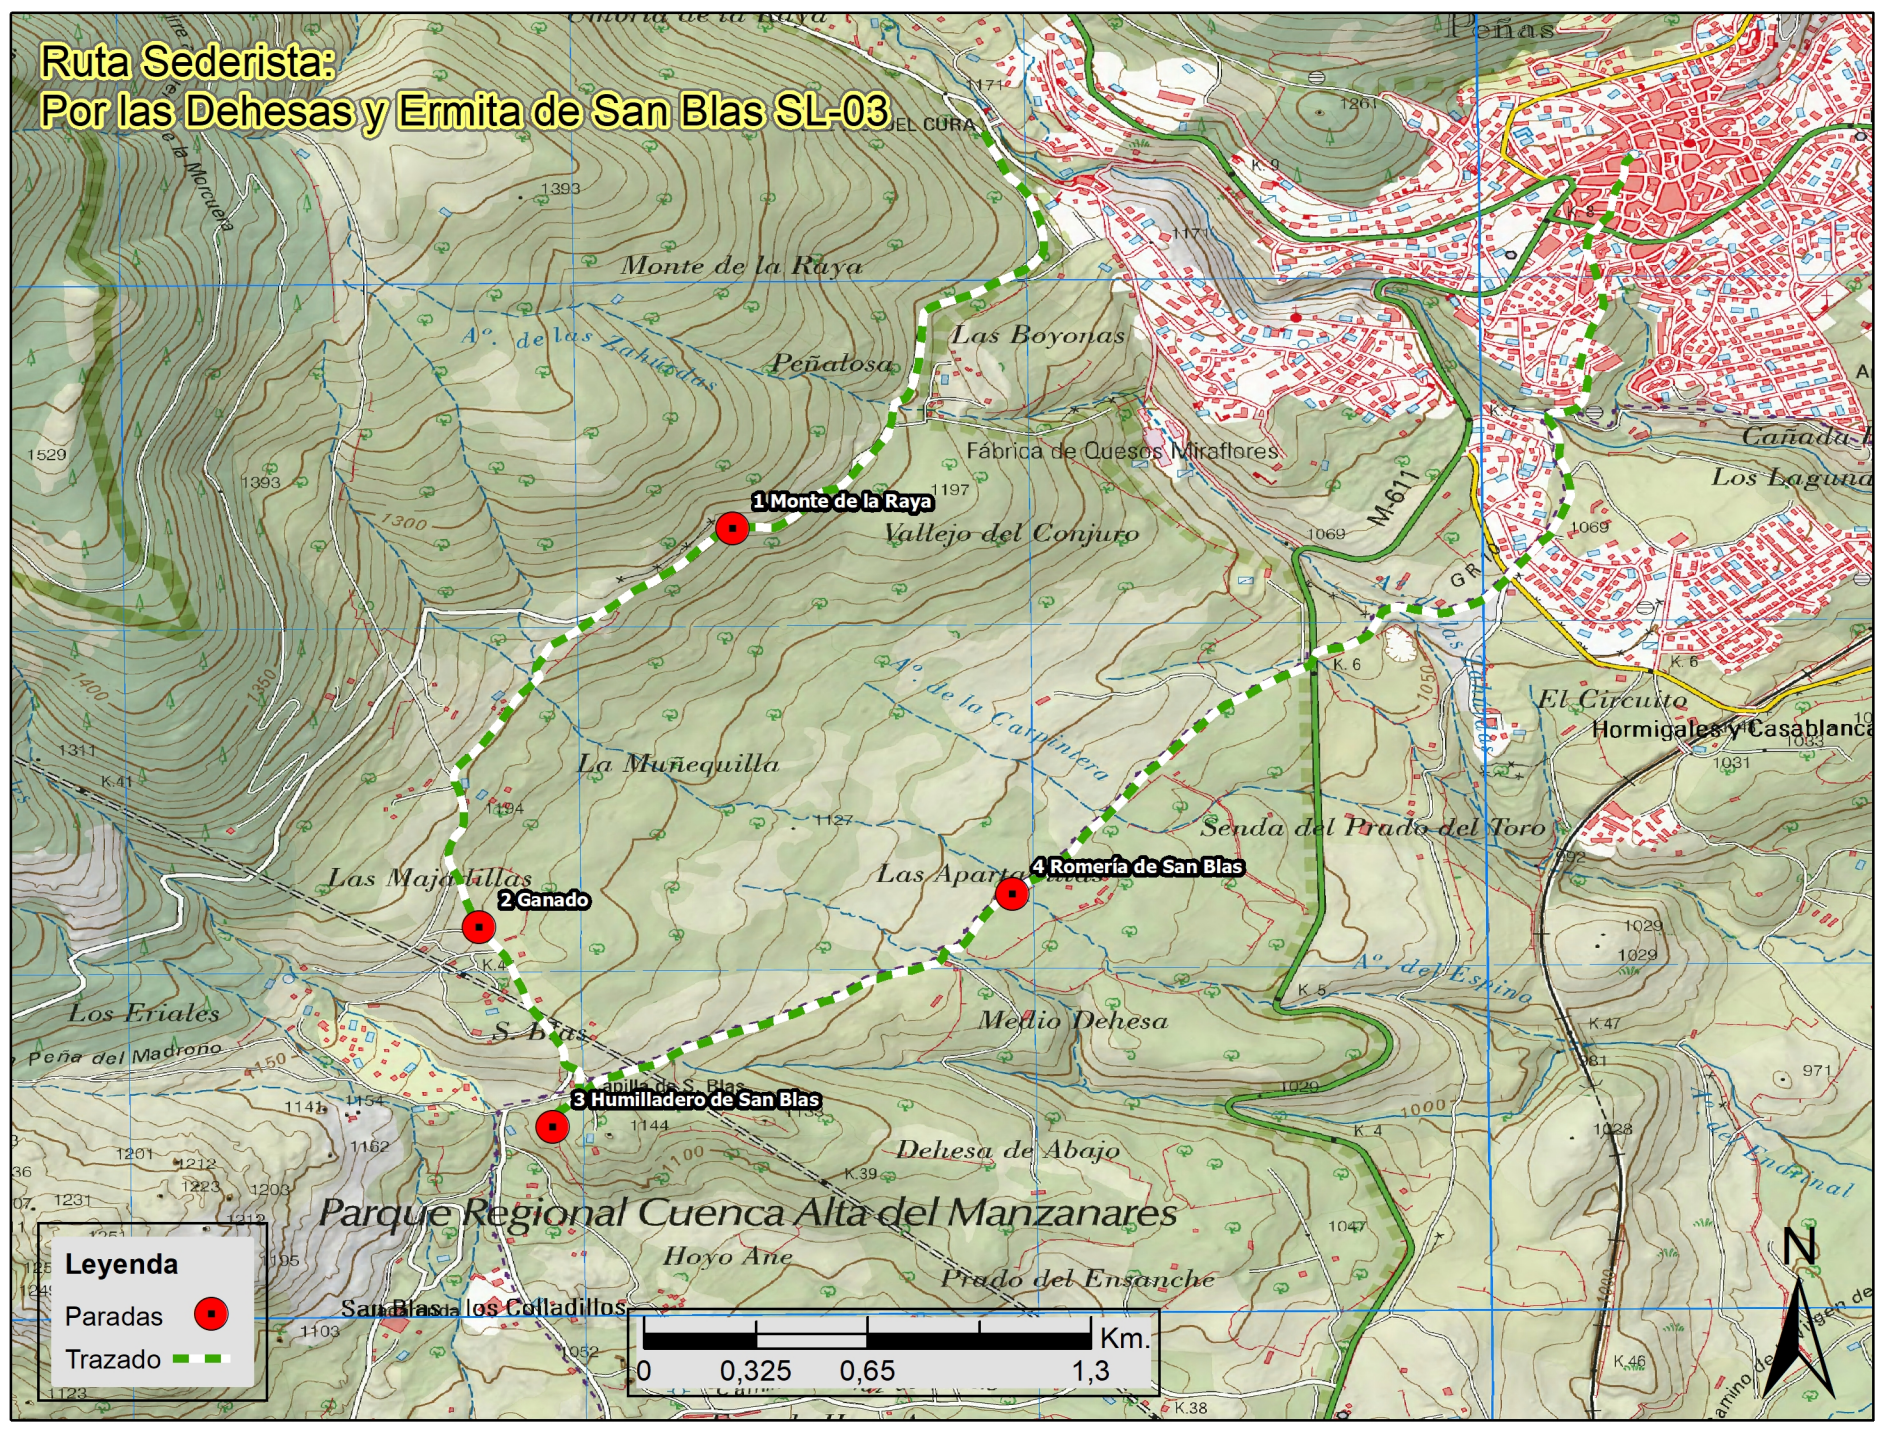

# Ruta Sederista: Por las Dehesas y Ermita de San Blas SL-03

**Leyenda**

- Paradas 
- Trazado 