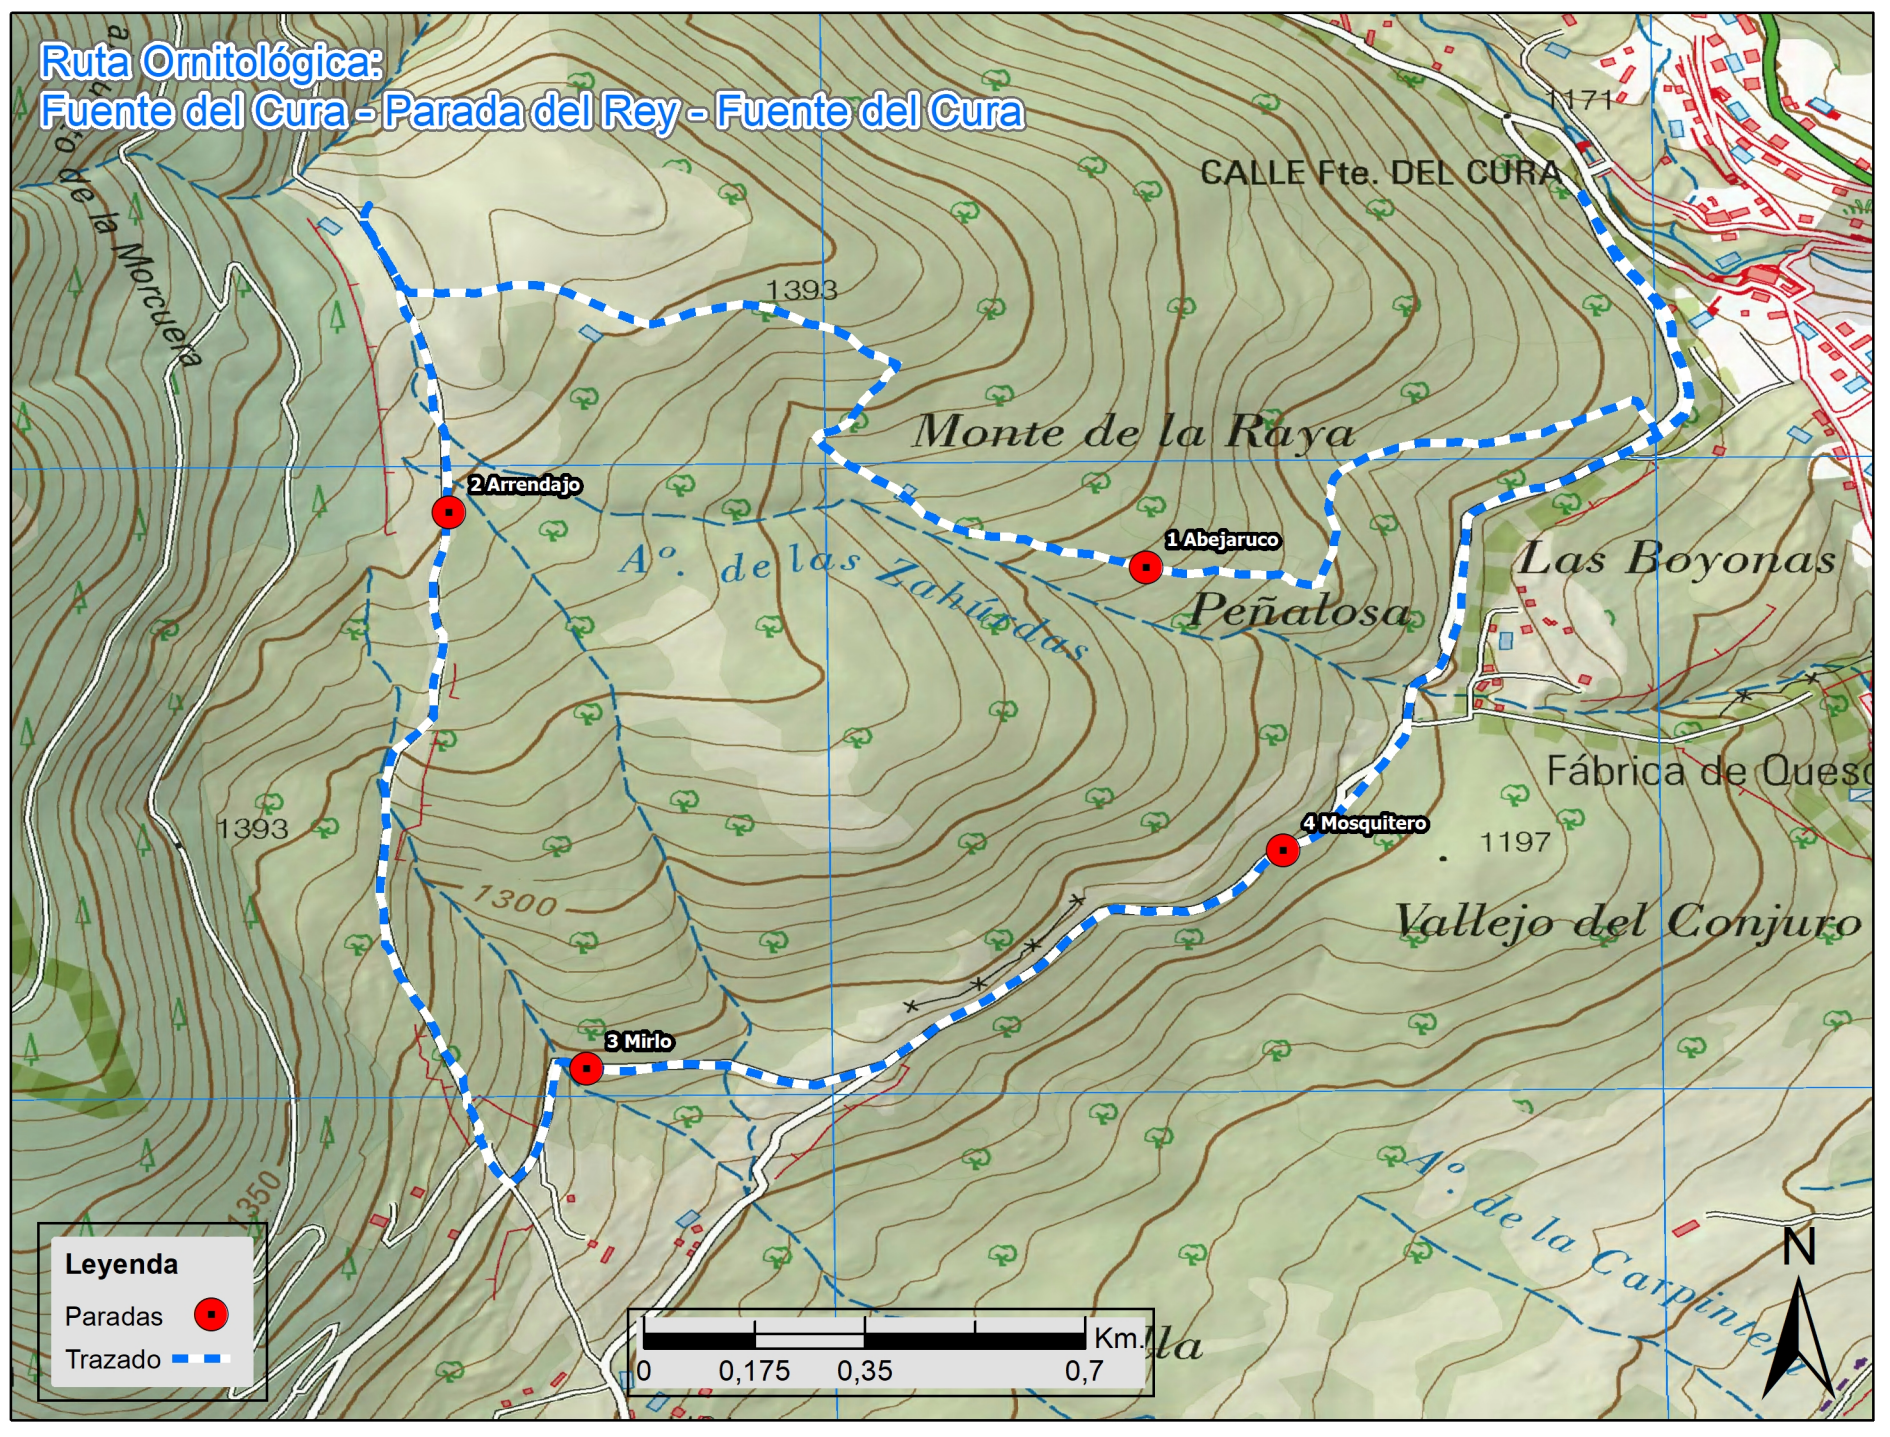

Ruta Ornitológica: Fuente del Cura - Parada del Rey - Fuente del Cura

CALLE Fte. DEL CURA

Monte de la Raya

Las Boyonas

Peñatosa

Fábrica de Queso

Vallejo del Conjuero

2 Arrendajo

1 Abejaruco

3 Mirlo

4 Mosquitero

Leyenda

Paradas ●

Trazado —